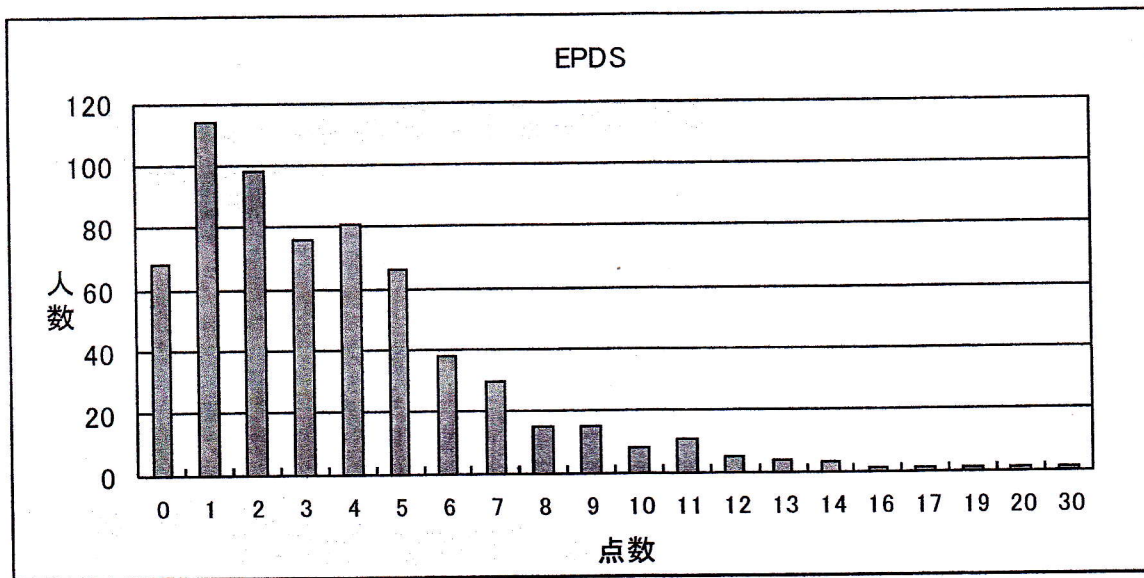

(3) 訪問指導要フォロー者内訳

■EPDS 点数内訳

点数	0	1	2	3	4	5	6	7	8	9	10	11	12	13	14	15
人数	68	114	98	76	81	66	38	30	15	15	8	11	5	4	3	0
点数	16	17	18	19	20	21	22	23	24	25	26	27	28	29	30	
人数	1	1	0	1	1	0	0	0	0	0	0	0	0	0	1	

■Bonding 点数内訳

点数	0	1	2	3	4	5	6	7	8	9	10	11	12
人数	269	164	84	44	34	13	14	6	4	3	0	2	1
点数	13	14	15	16	17	18	19	20	21	22	23	24	25
人数	0	0	0	0	0	0	0	0	0	0	0	0	0